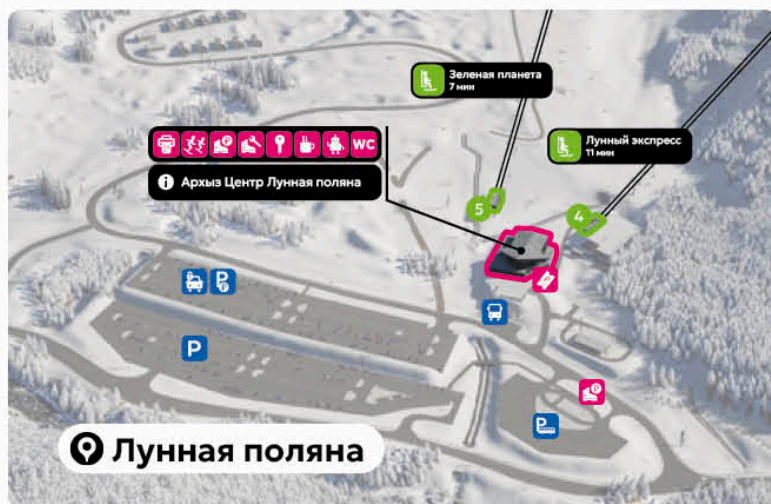

Романтик

Территория курорта

- Касса
- Терминал печати ски-пассов
- Променад
- Спортивный центр
- Развлекательный центр
- Ресторан
- Апре-ски
- Кафе
- Фуд-корт
- Гостиница
- Спа
- Баня
- Тюбинг

Архыз Центр Романтик

- Касса
- Медпункт
- Аптека
- WC Туалет
- Спасатели
- Школа инструкторов
- Прокат
- Ски-сервис
- Камера хранения
- Снегоходы
- Детская комната
- Продуктовый магазин
- Сувениры
- Кафе
- Аэростат
- Фотозона

Архыз Центр Лунная поляна

- Терминал печати ски-пассов
- Школа инструкторов
- WC Туалет
- Прокат
- Ски-сервис
- Камера хранения
- Кафе
- Детская комната

Лунная поляна

Обозначения на карте

- 1 Млечный Путь
- 2 Спутник
- 3 Северное сияние
- 4 Лунный экспресс
- 5 Зеленая планета
- Еда, сервисы
- Канатные дороги
- Отели, гостиницы, апартаменты, хостелы и кемпинги
- Кресельная канатная дорога
- Гондольная канатная дорога